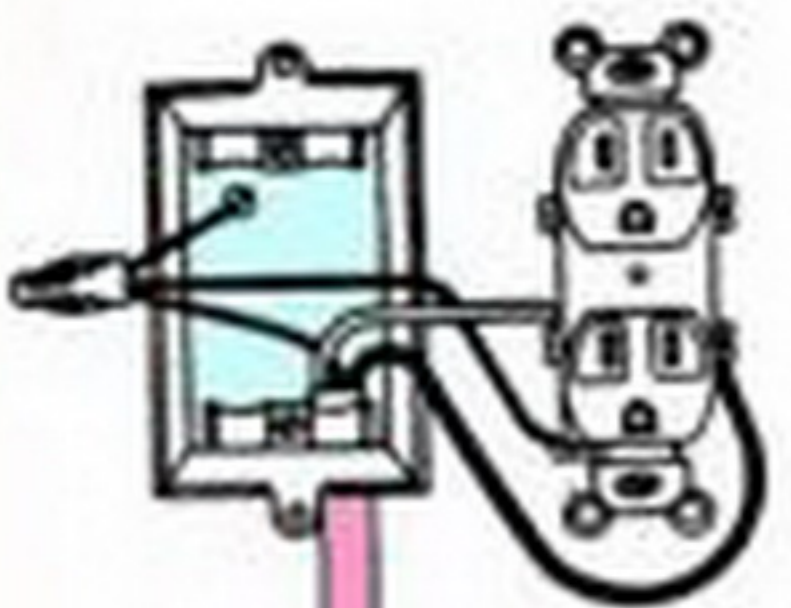

طريقة توصيل مفتاح احادي للتحكم في مصباحين

طريقة توصيل مجموعة من الفيش او المخارج

طريقة توصيل صندوق التوزيع بعلب
توزيع متعددة وفي عدة اتجاهات

صندوق التوزيع الرئيسي

علبة حائط

ارضى

توصيل الارضى

مفتاح احادى

GROUND WIRE

مشترك

علبة او بوتة توزيع

علبة او بوتة توزيع ارضى

طريقة تحويل دائرة مفتاح تحكم احادى الى دائرة مفتاح تحكم احادى ومخرج او فيشة

قبل

بعد

طريقة التحكم بمصباح من مكانين مختلفين باستخدام مفتاحين ثلاثي الاطراف ديفتوري

طريقة توصيل مفاتيح ثلاثي الاطراف ديفيتوريى للتحكم فى مصباحين

طريقة توصيل النجفة اى التحكم فى مصباحين بمفتاحين احديين

توصيلة نجفة بثلاثة مصابيح وثلاثة مفاتيح احادية

توصيل مخرج او فيشة عن طريق مفتاح احادي

توصيلة مخرج او فيشة ومصباح يتم التحكم فيه عن طريق مفتاح احادي
بشداد او سلسلة