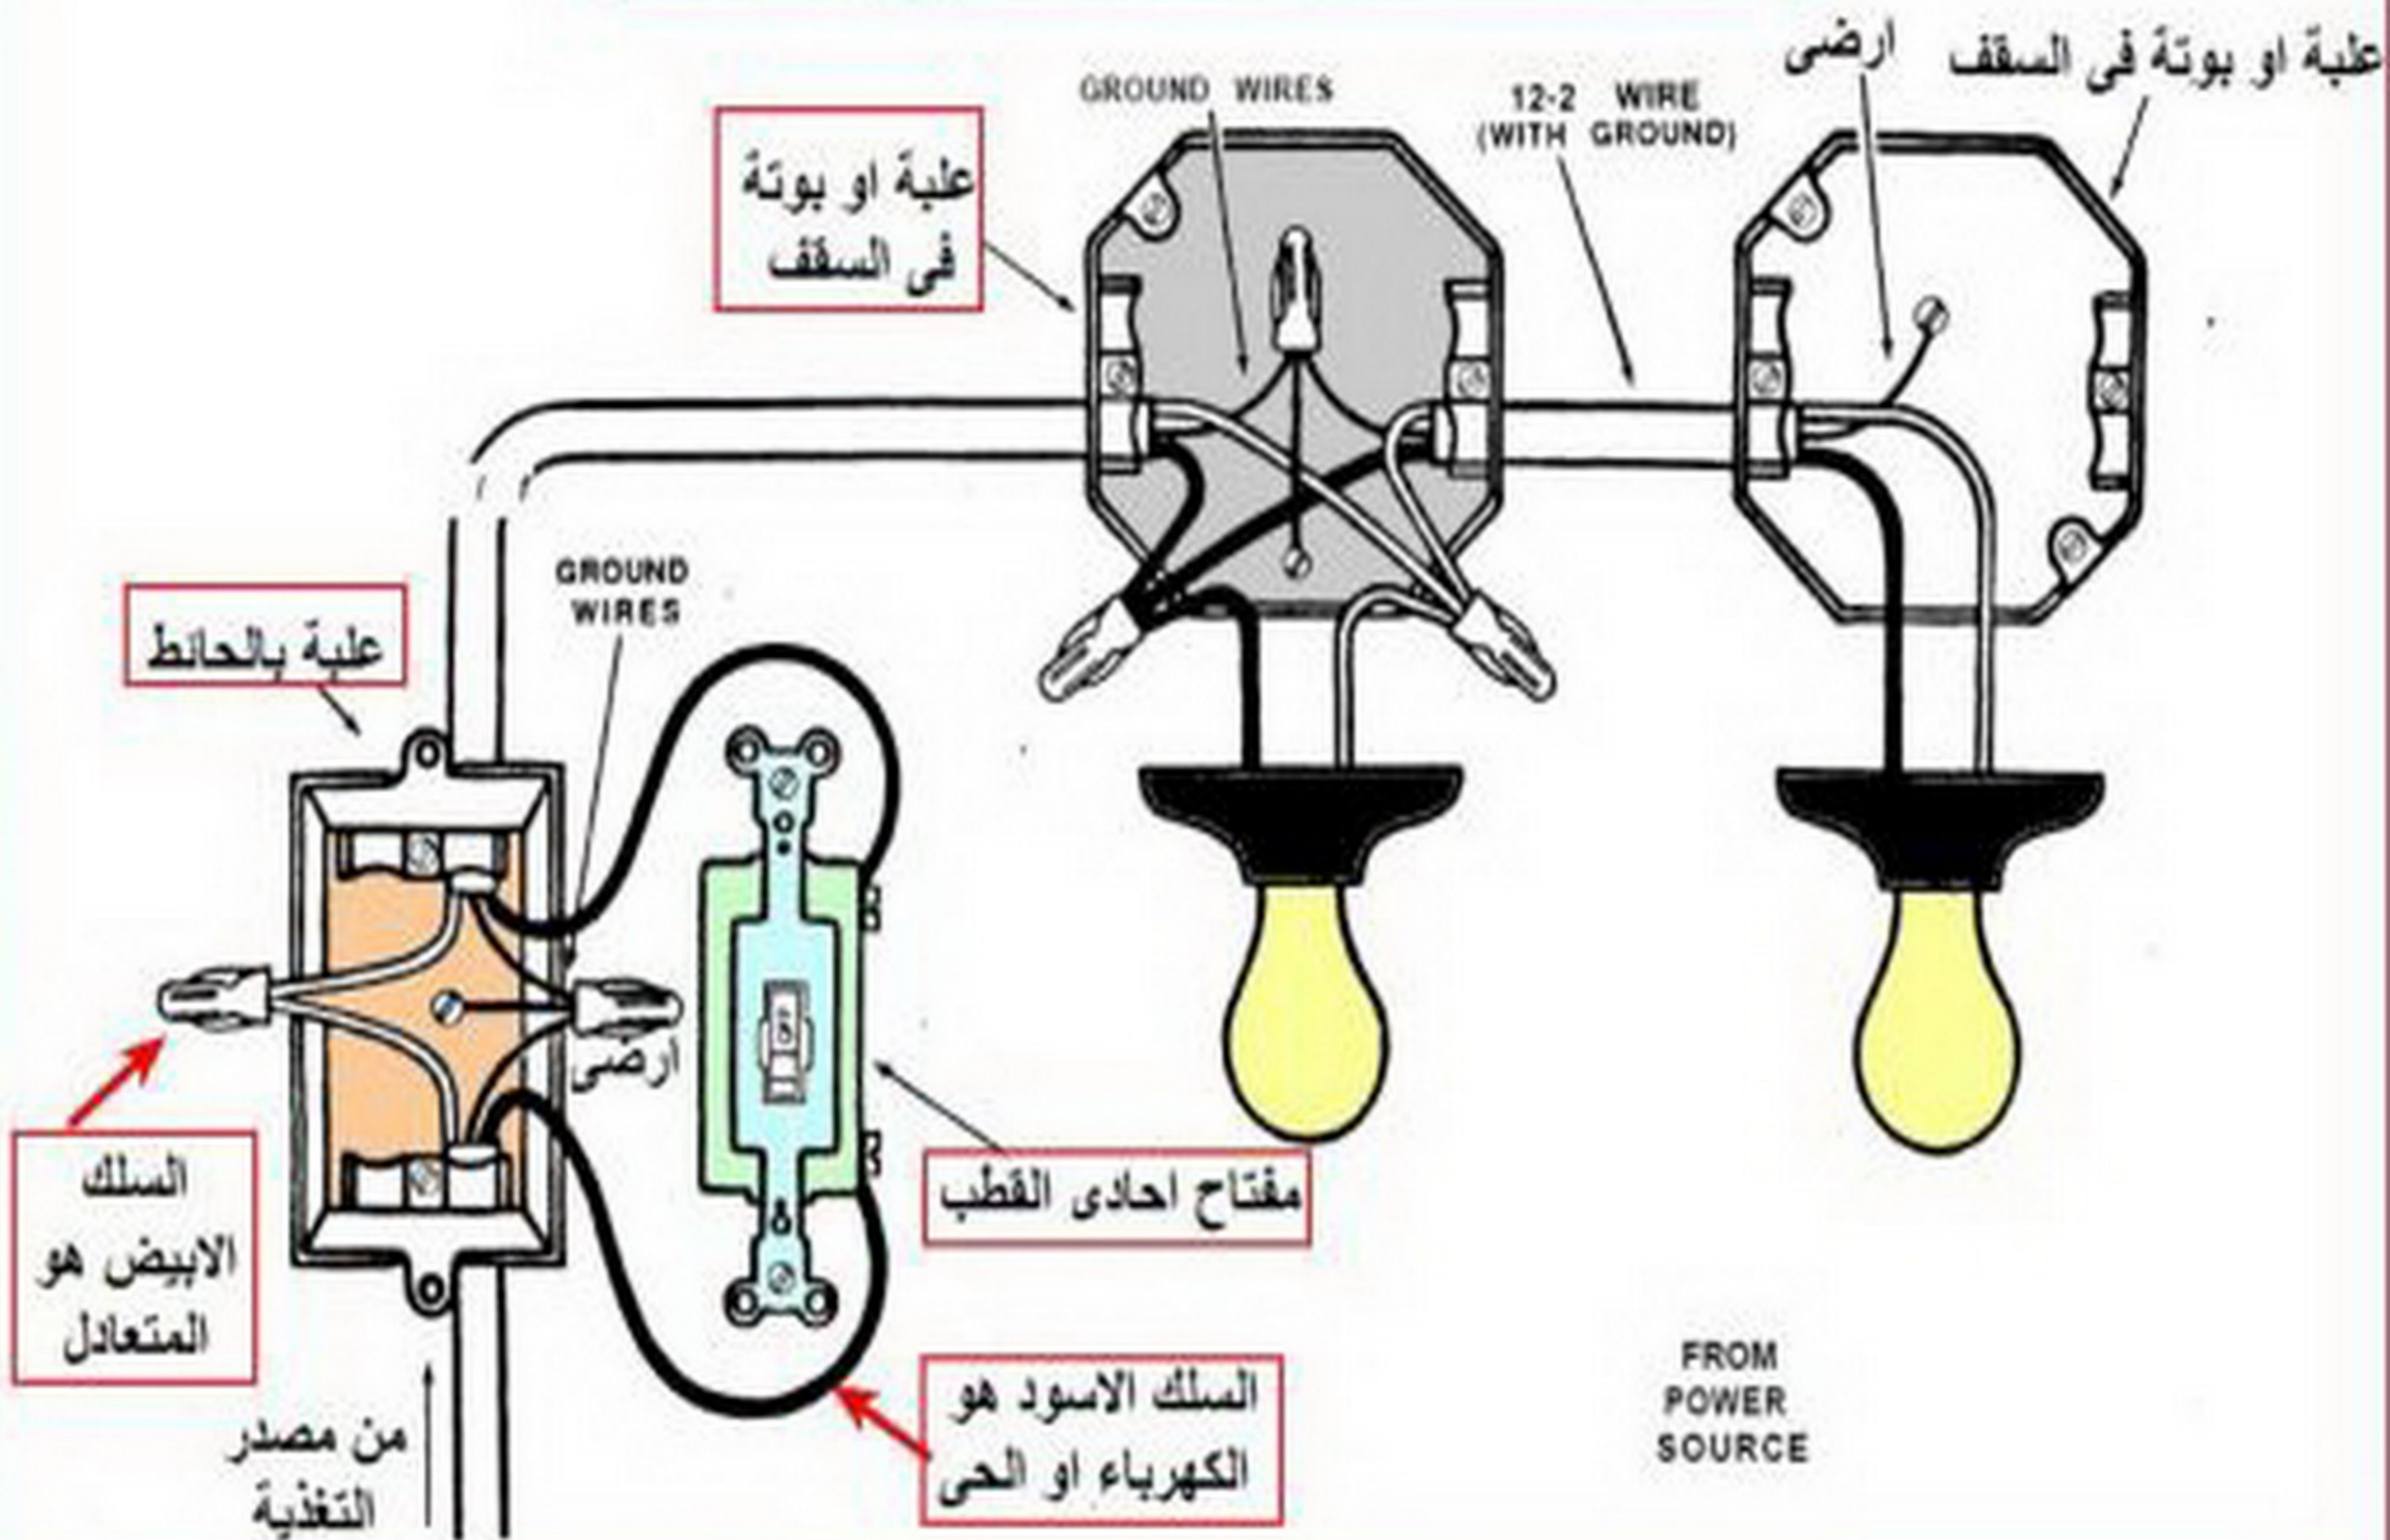

طريقة توصيل مفتاح احادي للتحكم في مصباحين

طريقة توصيل مجموعة من الفيش او المخارج

طريقة توصيل صندوق التوزيع بعلب
توزيع متعددة وفي عدة اتجاهات

صندوق التوزيع الرئيسي

علبة حائط

ارضى

توصيل الارضى

مفتاح احادى

GROUND WIRE

مشترك

علبة او بوتة توزيع

علبة او بوتة توزيع ارضى

طريقة تحويل دائرة مفتاح تحكم احادى الى دائرة مفتاح تحكم احادى ومخرج او فيشة

قبل

بعد

طريقة التحكم بمصباح من مكانين مختلفين باستخدام مفتاحين ثلاثي الاطراف ديفتوري

طريقة توصيل مفاتيح ثلاثي الاطراف ديفيتوريى للتحكم فى مصباحين

طريقة توصيل النجفة اى التحكم فى مصباحين بمفتاحين احديين

توصيلة نجفة بثلاثة مصابيح وثلاثة مفاتيح احادية

توصيل مخرج او فيشة عن طريق مفتاح احادي

توصيلة مخرج او فيشة ومصباح يتم التحكم فيه عن طريق مفتاح احادي
بشداد او سلسلة