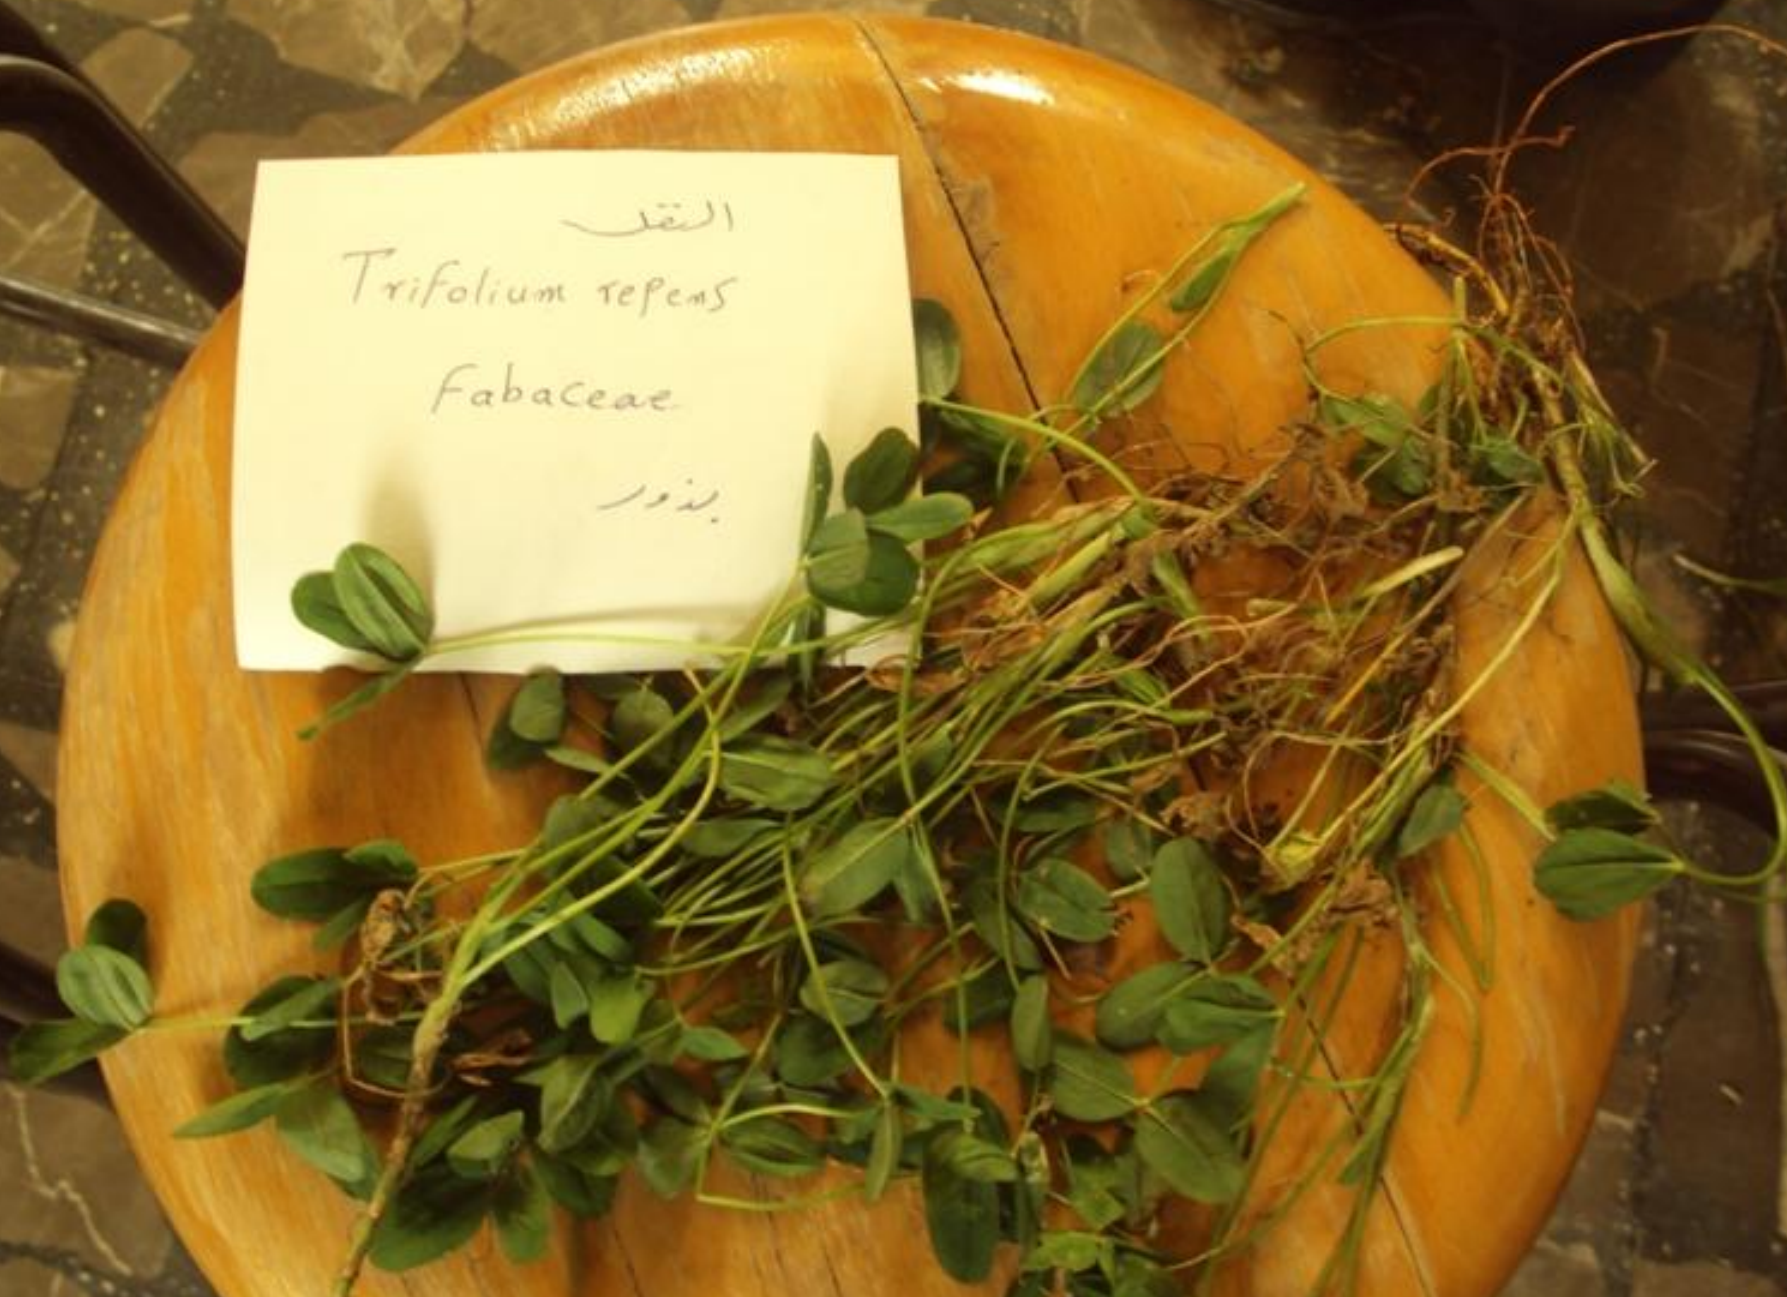

القند
Trifolium repens
Fabaceae

بنور