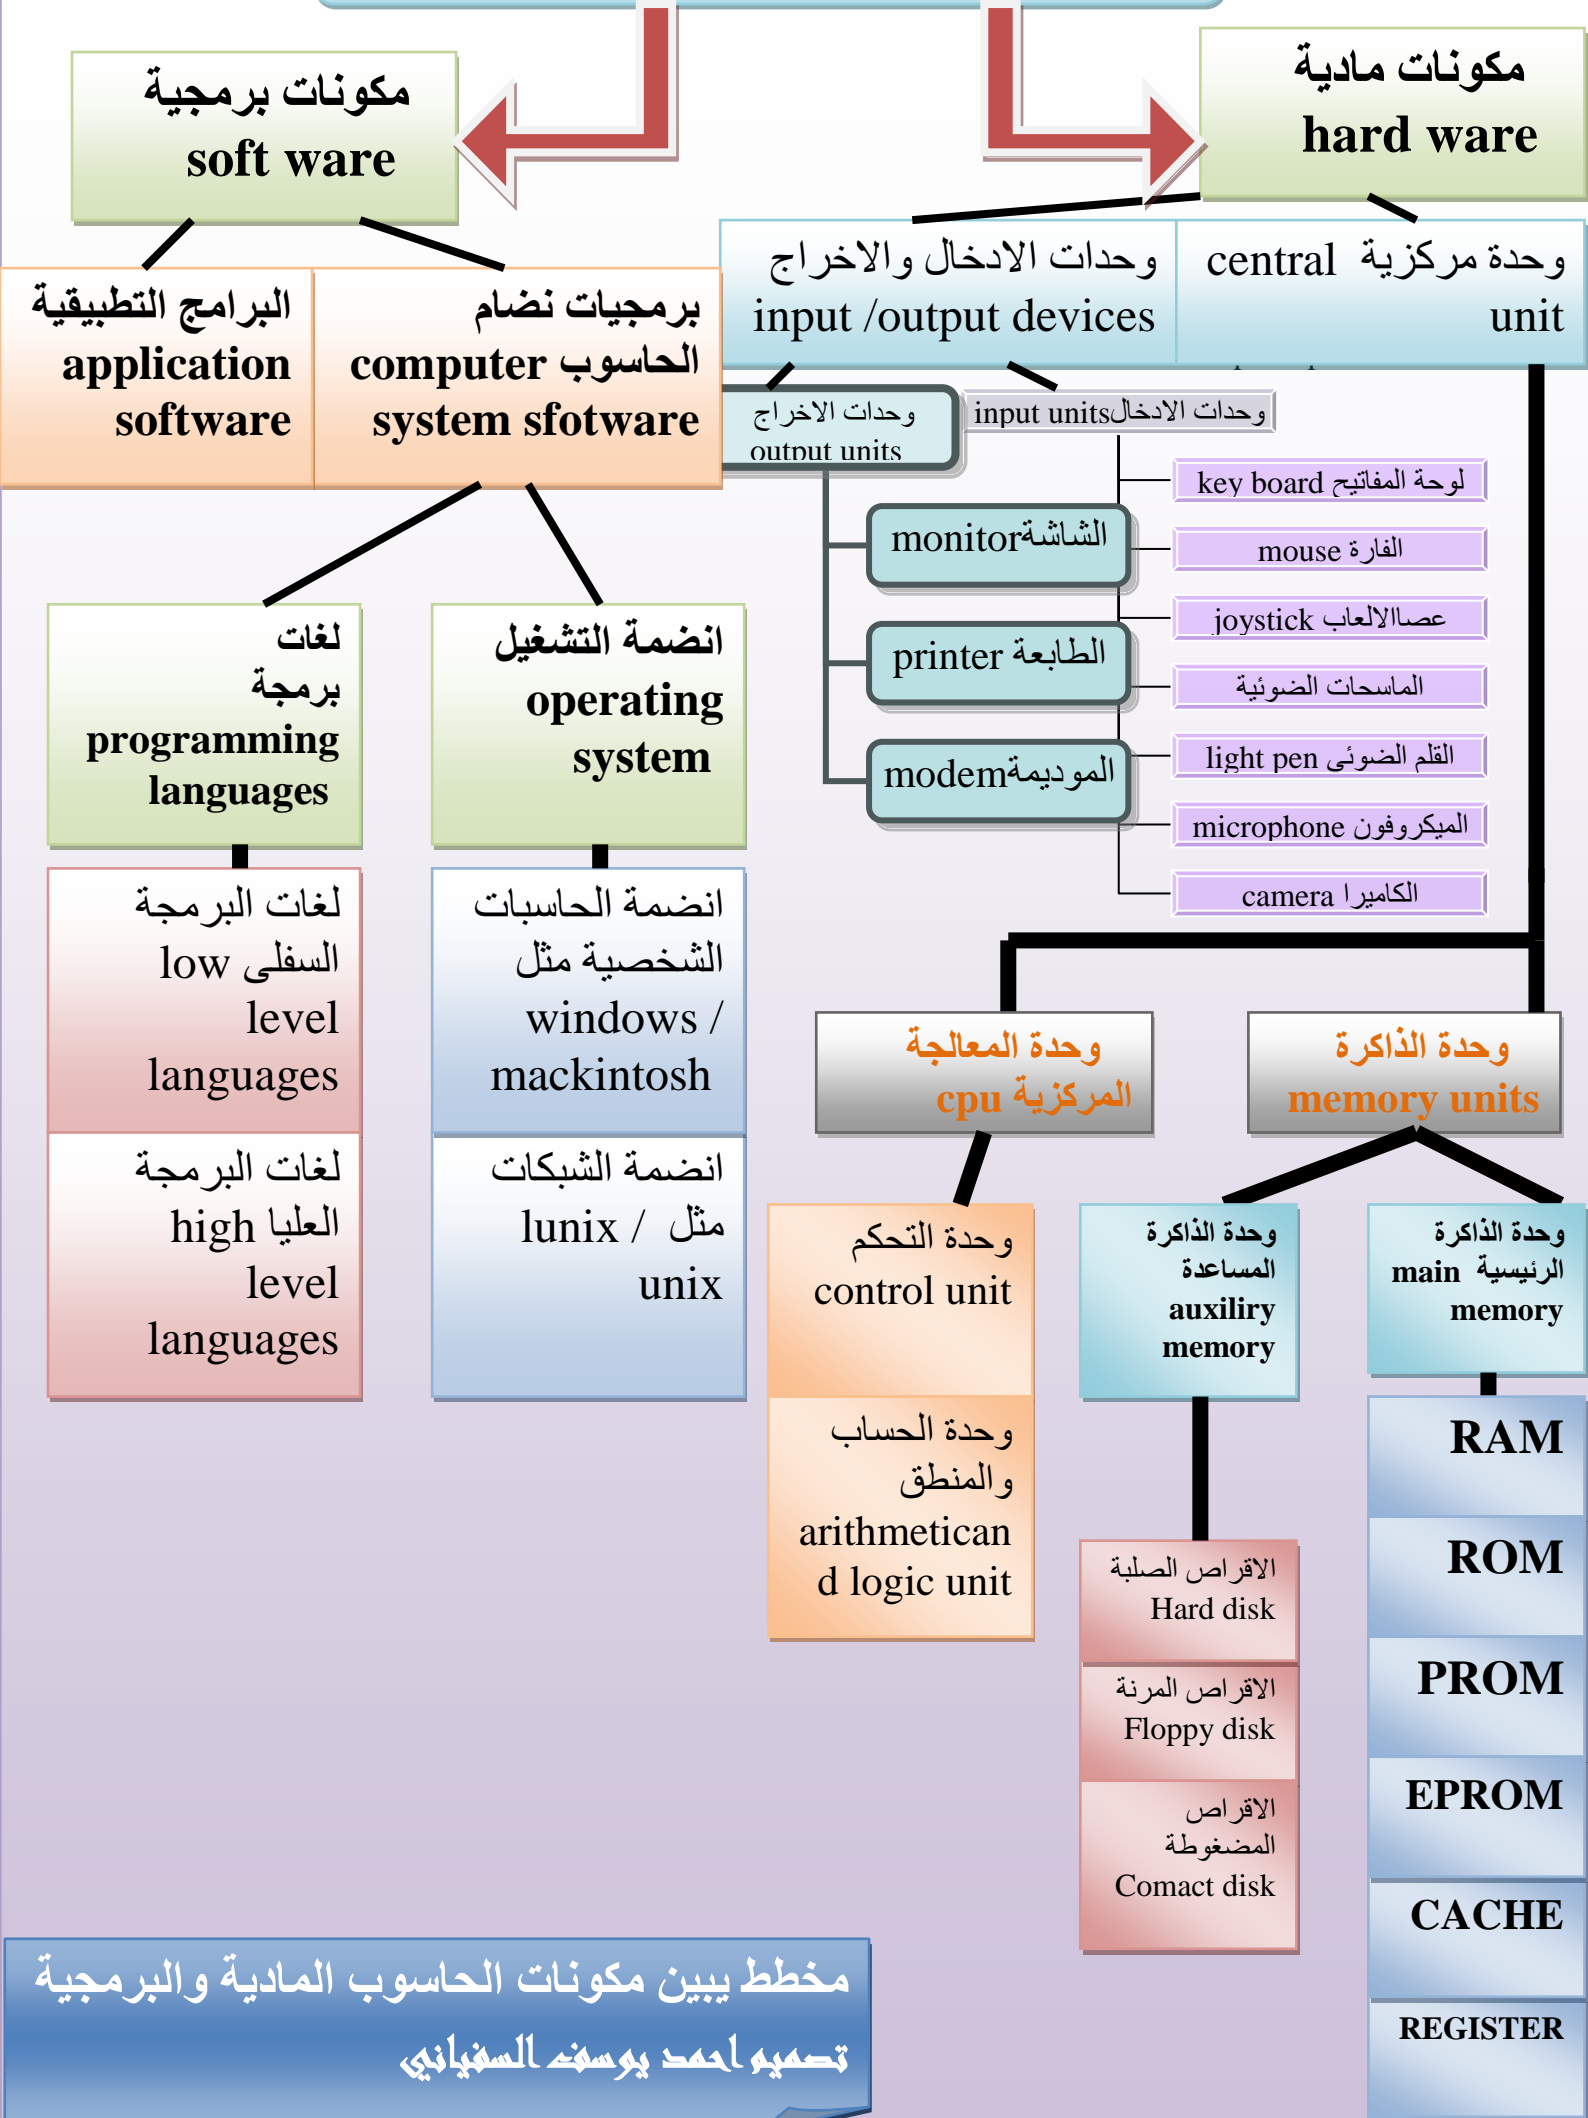

الحاسوب computer

مخطط يبين مكونات الحاسوب المادية والبرمجية
تصميم احمد يوسف السفيناني