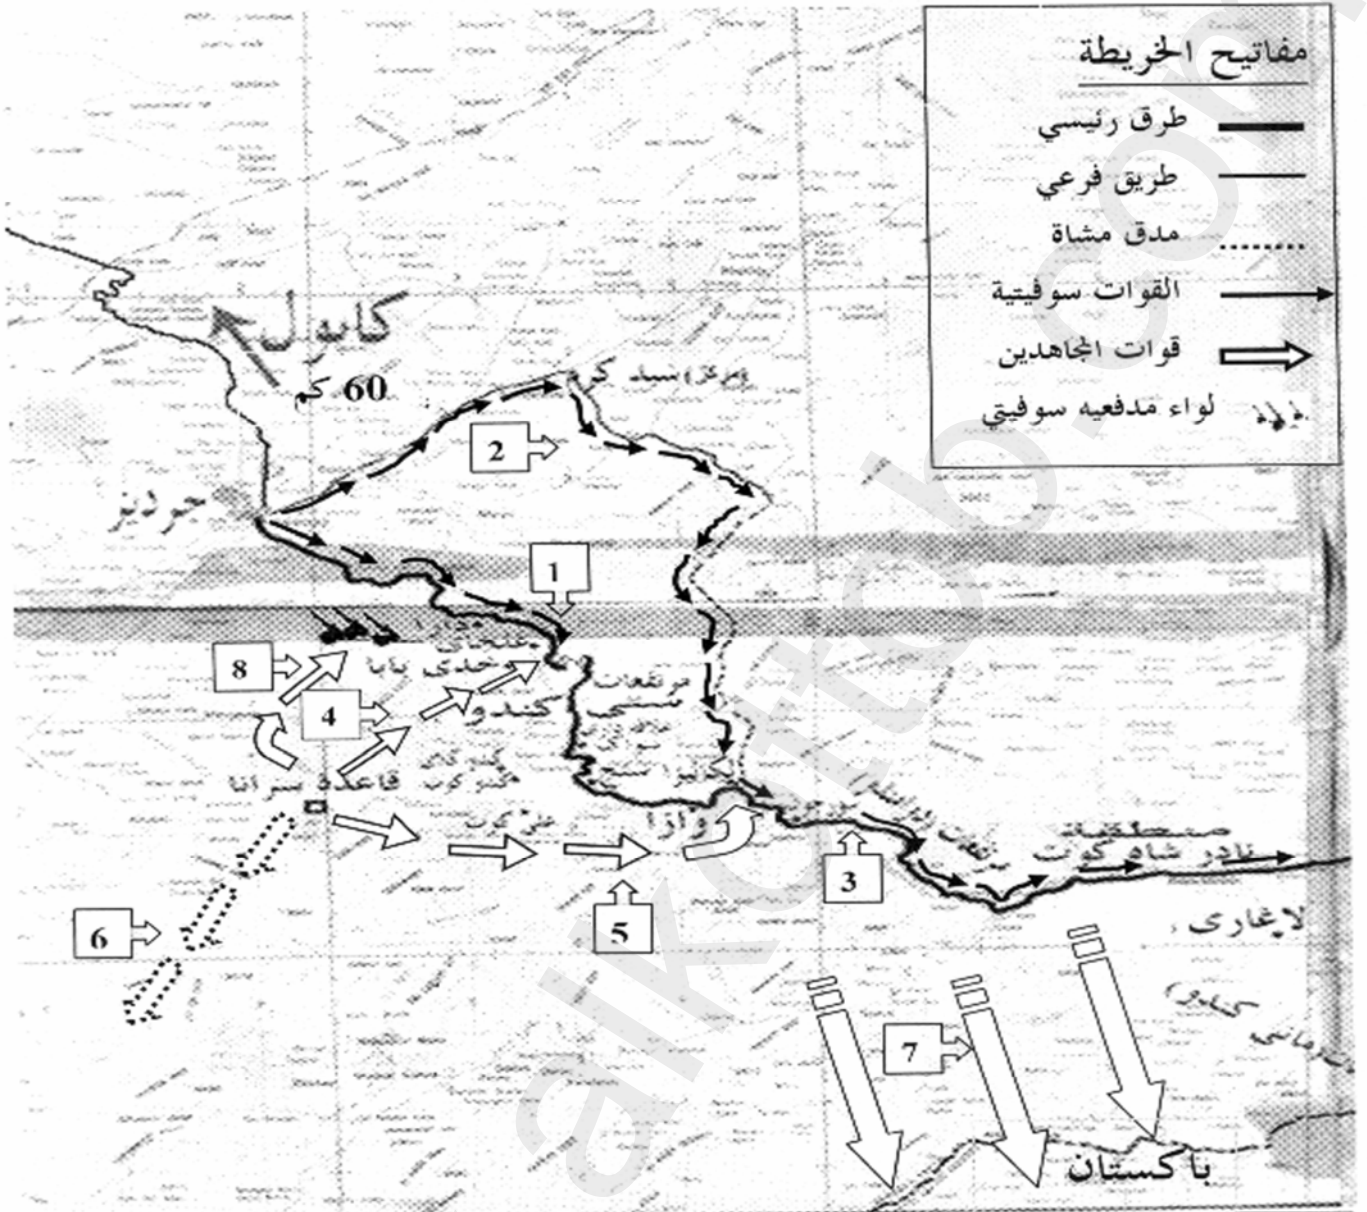

88/ 18

معركة طريق زدران

ديسمبر 1988م

- 1 هجوم سوفيتي فاشل. 2 إلتفاف سوفيتي ناجح. 3 تقدم السوفيت إلى خوست.
- 4 هجوم معاكس لجماعة حقاني، أوقف التقدم السوفيتي.
- 5 محاولة حقاني مواجهة الإلتفاف السوفيتي.
- 6 انسحاب حقاني وجماعته بعد إصابته.
- 7 انسحاب المجاهدين بأوامر المخابرات الباكستانية قبل وصول القوات السوفيتية.
- 8 هجوم حقاني على مواقع المدفعية السوفيتية في غلجاي.