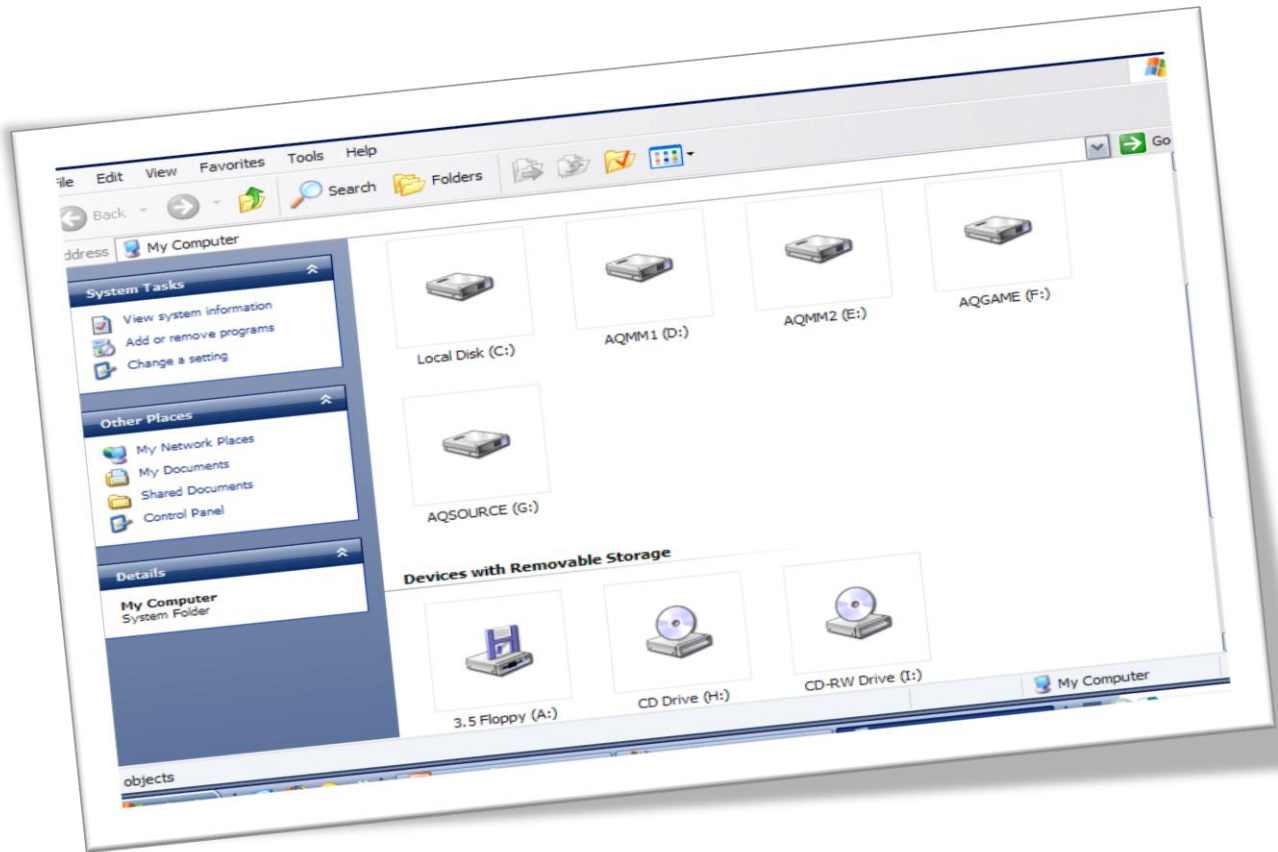

7) Click on the status bar of the my computer window on the simulated Desktop.

اضغط على شريط الحالة الخاص بالنافذة المفتوحة .

8) Find all files on the c: drive that are larger than 200 kb
أوجد كل الملفات التي تزيد عن 200kb