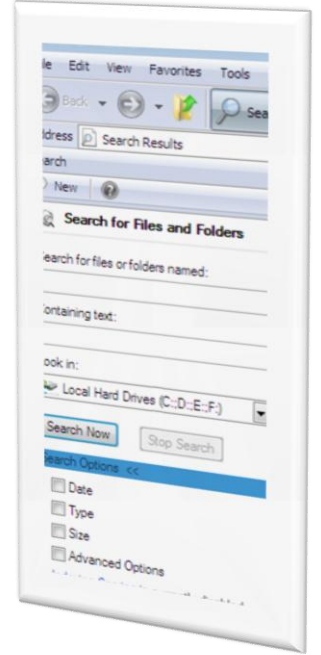

*Which of these icons is a shortcut to an application ?

Click on appropriate icon to indicate your answer.

أى من هذه الإختصارات برامج تطبيقية .

* Use the simulated Desktop to find out how much RAM is installed

عدد اليرمات للجهاز

*Which icon represents the Recycle Bin ?

أى أيقونة تشير لسلة المحذوفات

Close the window without close application

اغلق البرنامج بدون غلق التطبيق

المحاضرة الثانية

START

*** تشغيل . Run

تستخدم لتشغيل البرامج وفتح المجلدات والانترنت وفتح ملفات Windows

الطريقة Start – run تظهر لك هذه القائمة

*** بحث . Search (for file or folder)

تستخدم للبحث عن مجلد أو ملف أو صور

كيف يمكنك البحث عن ملف تمت إضافته في يوم أو شهر أو سنة معينة ؟

How do you search for a file was added in a day or a month or a given year?

هل يمكنك البحث عن ملف بحجم معين ؟

Can you search for a file a certain size?

*** مساعدة . Help and support (Index)

يمكنك الحصول علي المساعدة عن طريق فتح أي مربع حوار من خلال شريط القوائم Menu اضغط علي Help>