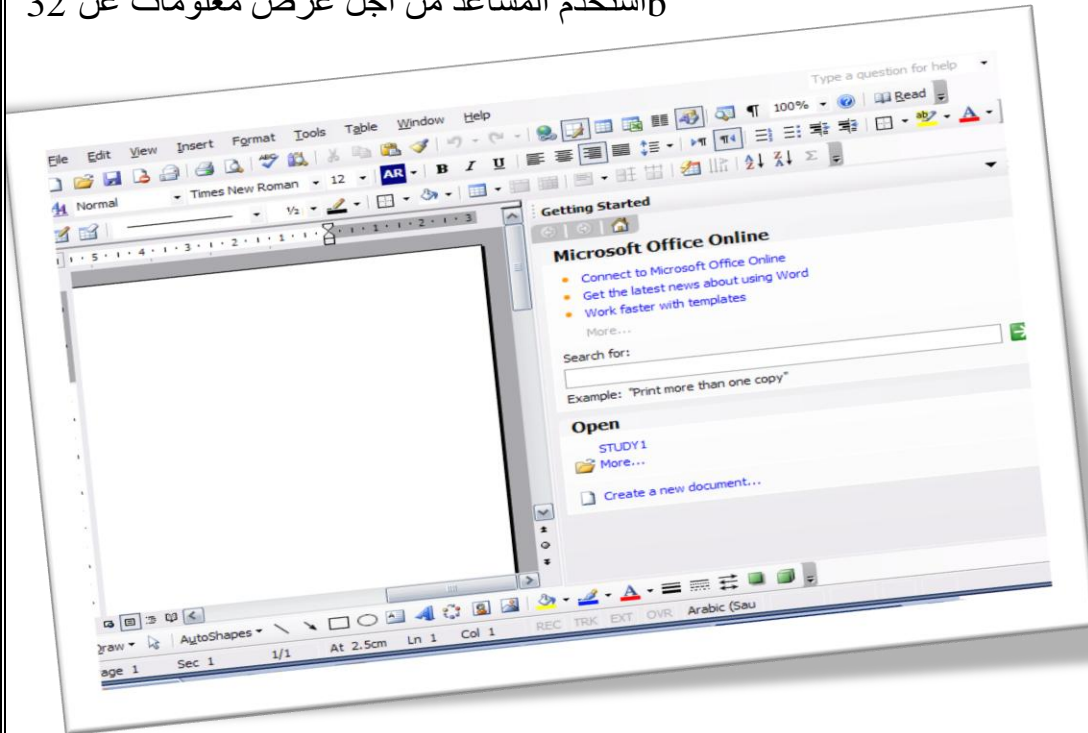

استخدم المساعد من أجل عرض معلومات عن 32

What keys do you use to access the Task Manager ?

يطلب تحديد الاختصار من أجل ظهور نافذة إدارة المهام