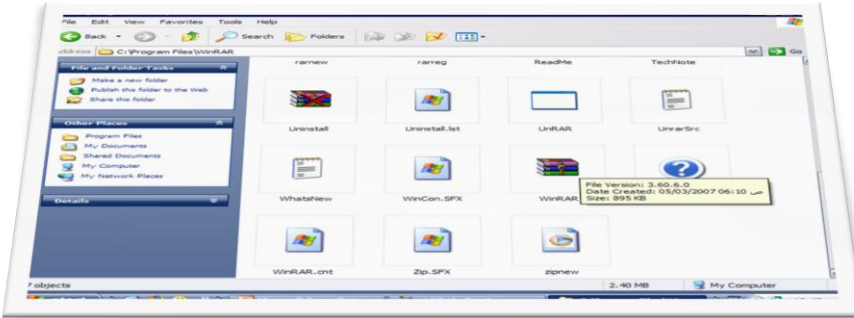

place picture of what is currently displayed on your monitor onto the clipboard ?

أى منها يعمل نسخة مطابقة للشاشة

Use the index tab of the windows HELP system to find help on audio files ?

حدد الشاشة التي تظهر ملفات الصوت

10) Which of these files is compressed ?

حدد الملفات المضغوطة