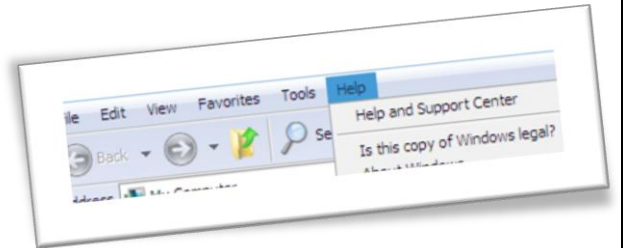

*** مساعدة . Help and support (Index)

يمكنك الحصول علي المساعدة عن طريق فتح أي مربع حوار من خلال شريط القوائم Menu اضغط علي Help>

my recent document. المستندات الأخيرة

وهي عبارة عن حافظه تحفظ آخر 20 ملف تم فتحهم وتعمل من خلال الضغط علي Start

*** الطابعة والفاكس . Printer and Faxes

- إضافة طابعة

- التبادل بين الطابعات لجعل كل واحدة هي ال default

- فتح محتويات الطابعة