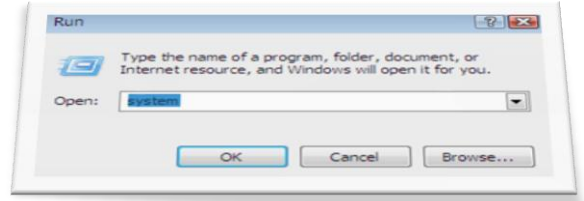

يطلب غلق الجهاز بدون استخدام alt+ctrl+delete

*Use the simulated Desktop to find out which Operating system is installed . Select the appropriate radio then click on SUBMIT

يطلب منك إيجاد نظام التشغيل المثبت على الجهاز.

*Which of these icons is a shortcut to an application ?

Click on appropriate icon to indicate your answer.

أى من هذه الإختصارات برامج تطبيقية .

* Use the simulated Desktop to find out how much RAM is installed

عدد اليرمات للجهاز

*Which icon represents the Recycle Bin ?

أى أيقونة تشير لسلة المحذوفات

Close the window without close application

اغلق البرنامج بدون غلق التطبيق

المحاضرة الثانية

START

*** تشغيل . Run

تستخدم لتشغيل البرامج وفتح المجلدات والانترنت وفتح ملفات Windows

الطريقة Start – run تظهر لك هذه القائمة

*** بحث . Search (for file or folder)

تستخدم للبحث عن مجلد أو ملف أو صور

كيف يمكنك البحث عن ملف تمت إضافته في يوم أو شهر أو سنة معينة ؟