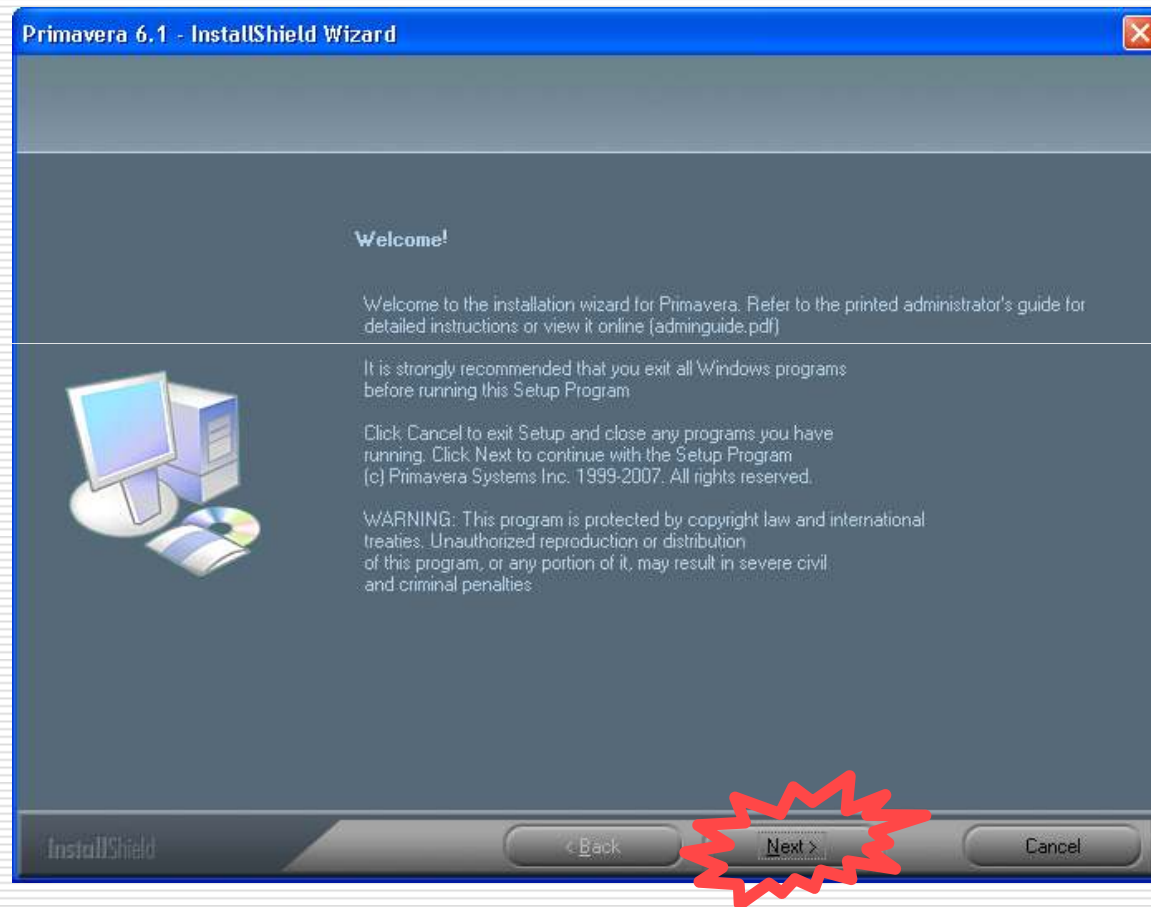

الخطوة رقم 2