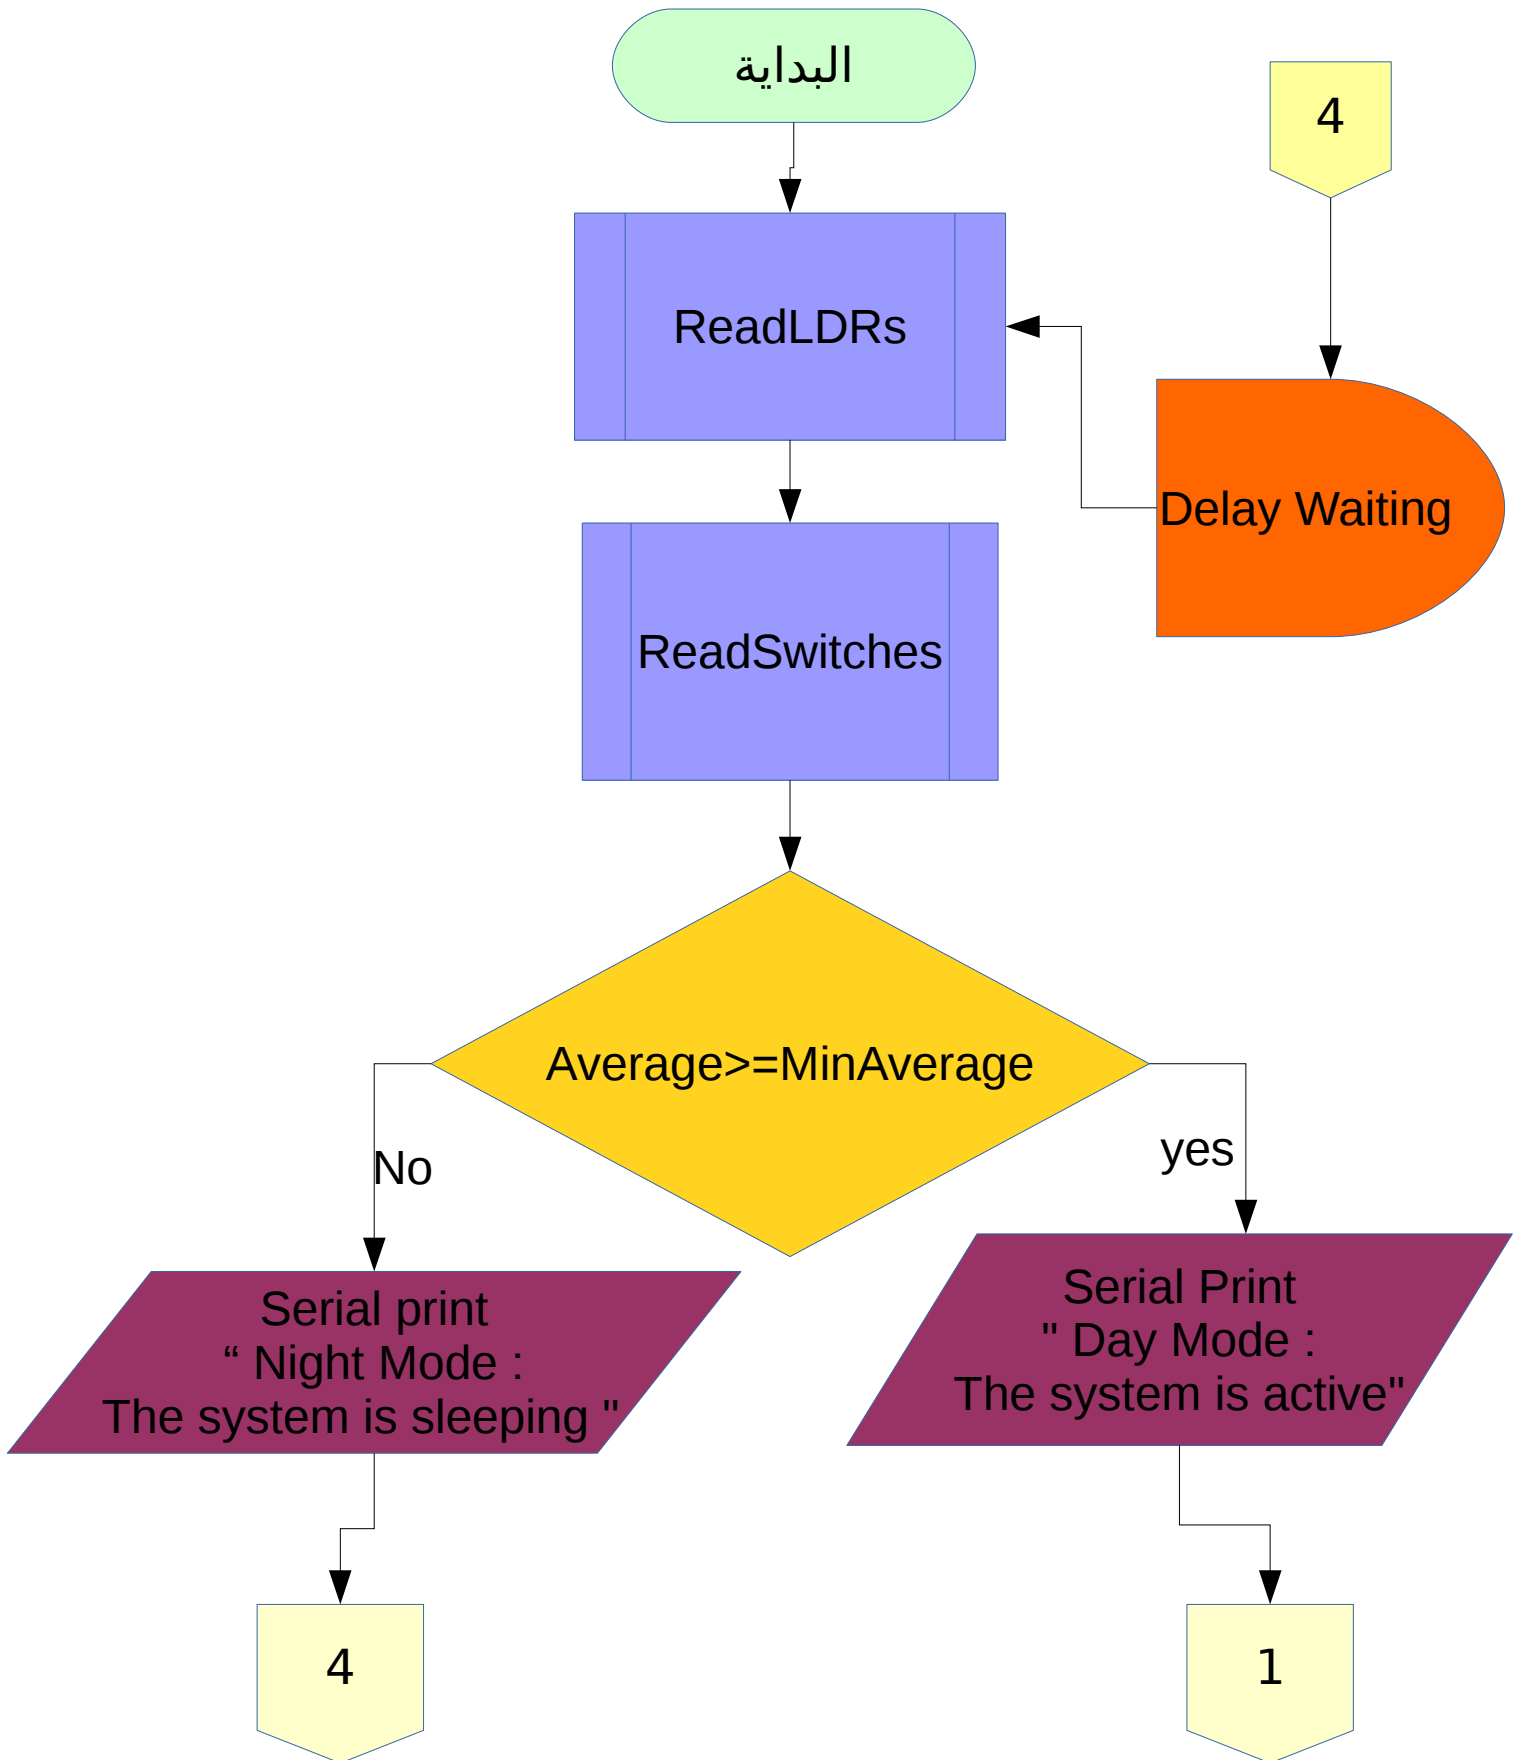

النظام الميكانيكي

مفاتيح كهربية

مقطع AA

نموذج الاستشعار

محور دوران

النظام الكهربائي

نظام التحكم

البرنامج

التحرك ناحية الغرب

2

digitalWrite
MotorCW_Pin
HIGH

Serial Print
" Moving To West "

true

ReadLDRs

ReadSwitches

digitalWrite
MotorCW_Pin
LOW

5

WestSwitch==1

LDRE >= LDRW

التحرك ناحية الشرق