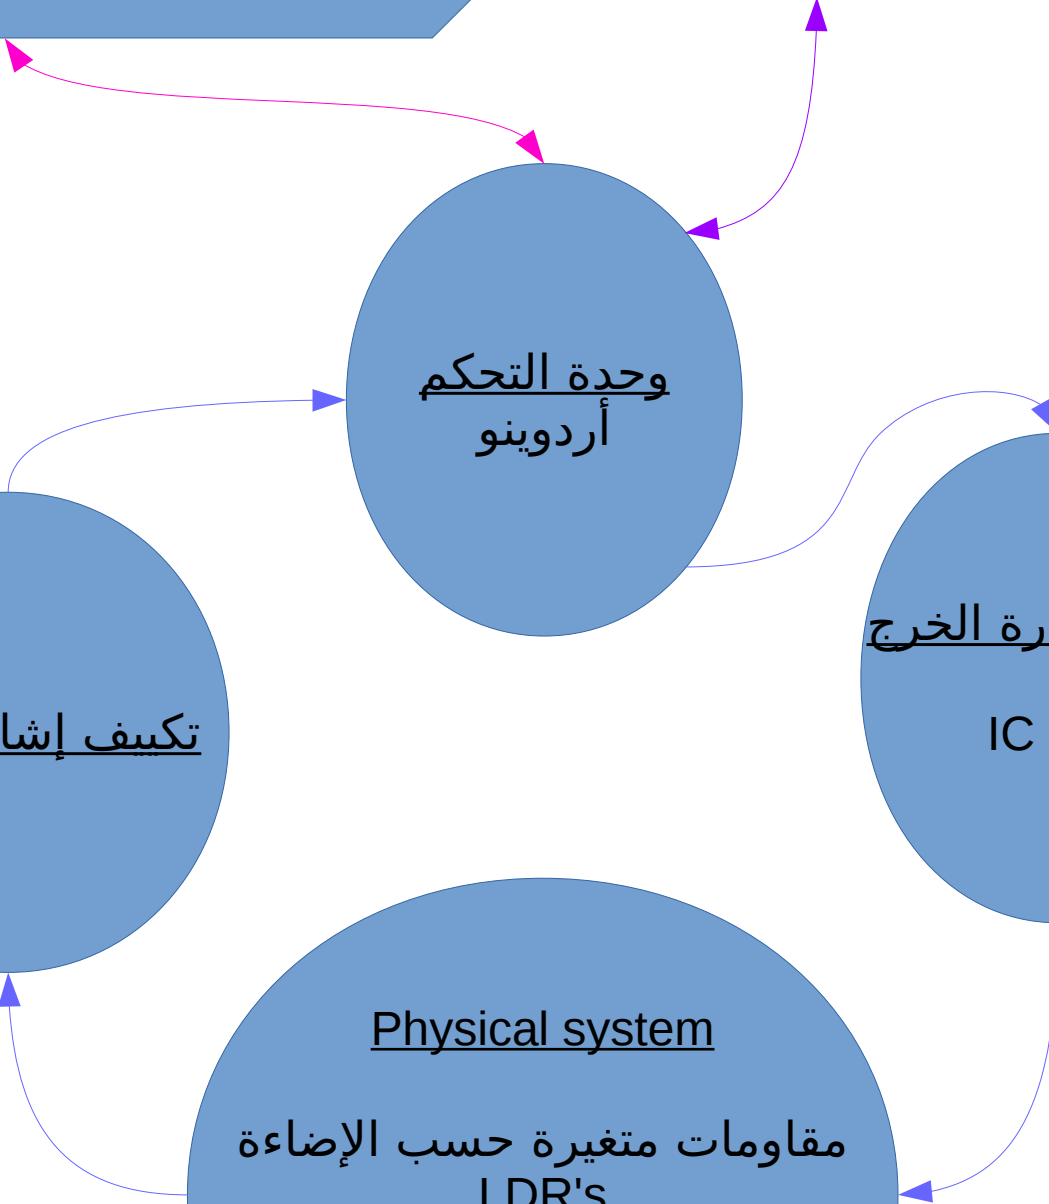

النظام الميكانيكي

مفاتيح كهربية

مقطع AA

نموذج الاستشعار

محور دوران

النظام الكهربائي

نظام التحكم

البرنامج

التحرك ناحية الغرب

2

digitalWrite
MotorCW_Pin
HIGH

Serial Print
" Moving To West "

true

ReadLDRs

ReadSwitches

digitalWrite
MotorCW_Pin
LOW

5

WestSwitch==1

LDRE >= LDRW

التحرك ناحية الشرق