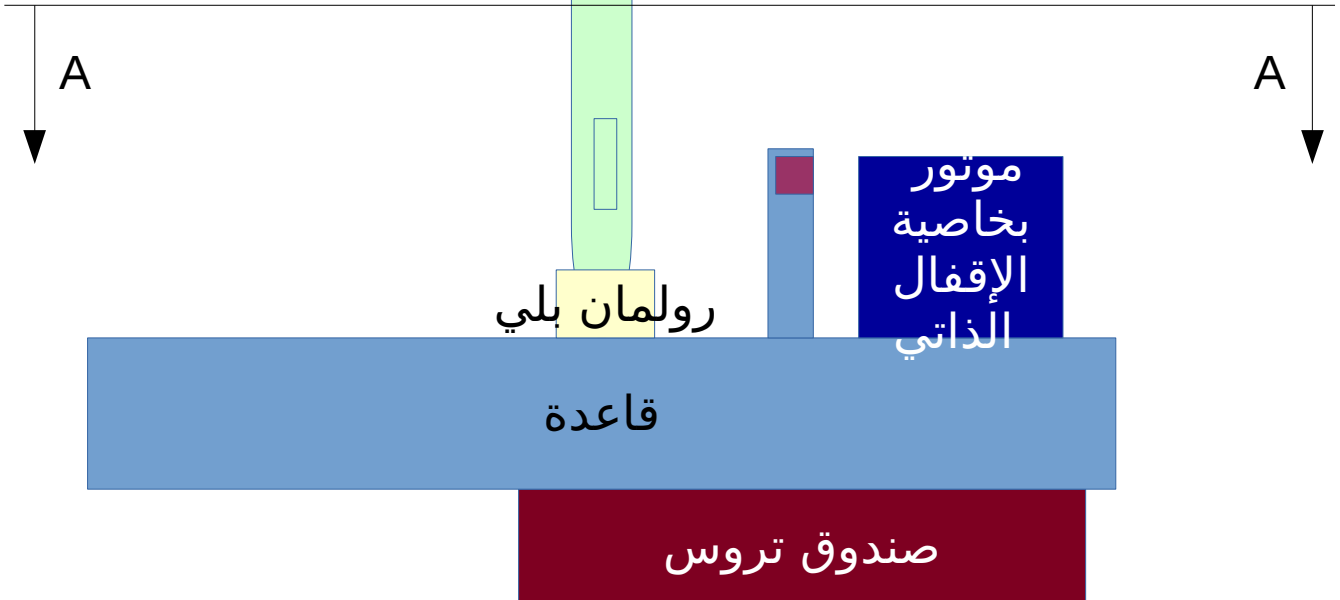

النظام الميكانيكي

مفاتيح كهربية

مقطع AA

نموذج الاستشعار

محور دوران

النظام الكهربائي

نظام التحكم

البرنامج

التحرك ناحية الغرب

2

digitalWrite
MotorCW_Pin
HIGH

Serial Print
" Moving To West "

true

ReadLDRs

ReadSwitches

digitalWrite
MotorCW_Pin
LOW

5

WestSwitch==1

LDRE >= LDRW

التحرك ناحية الشرق