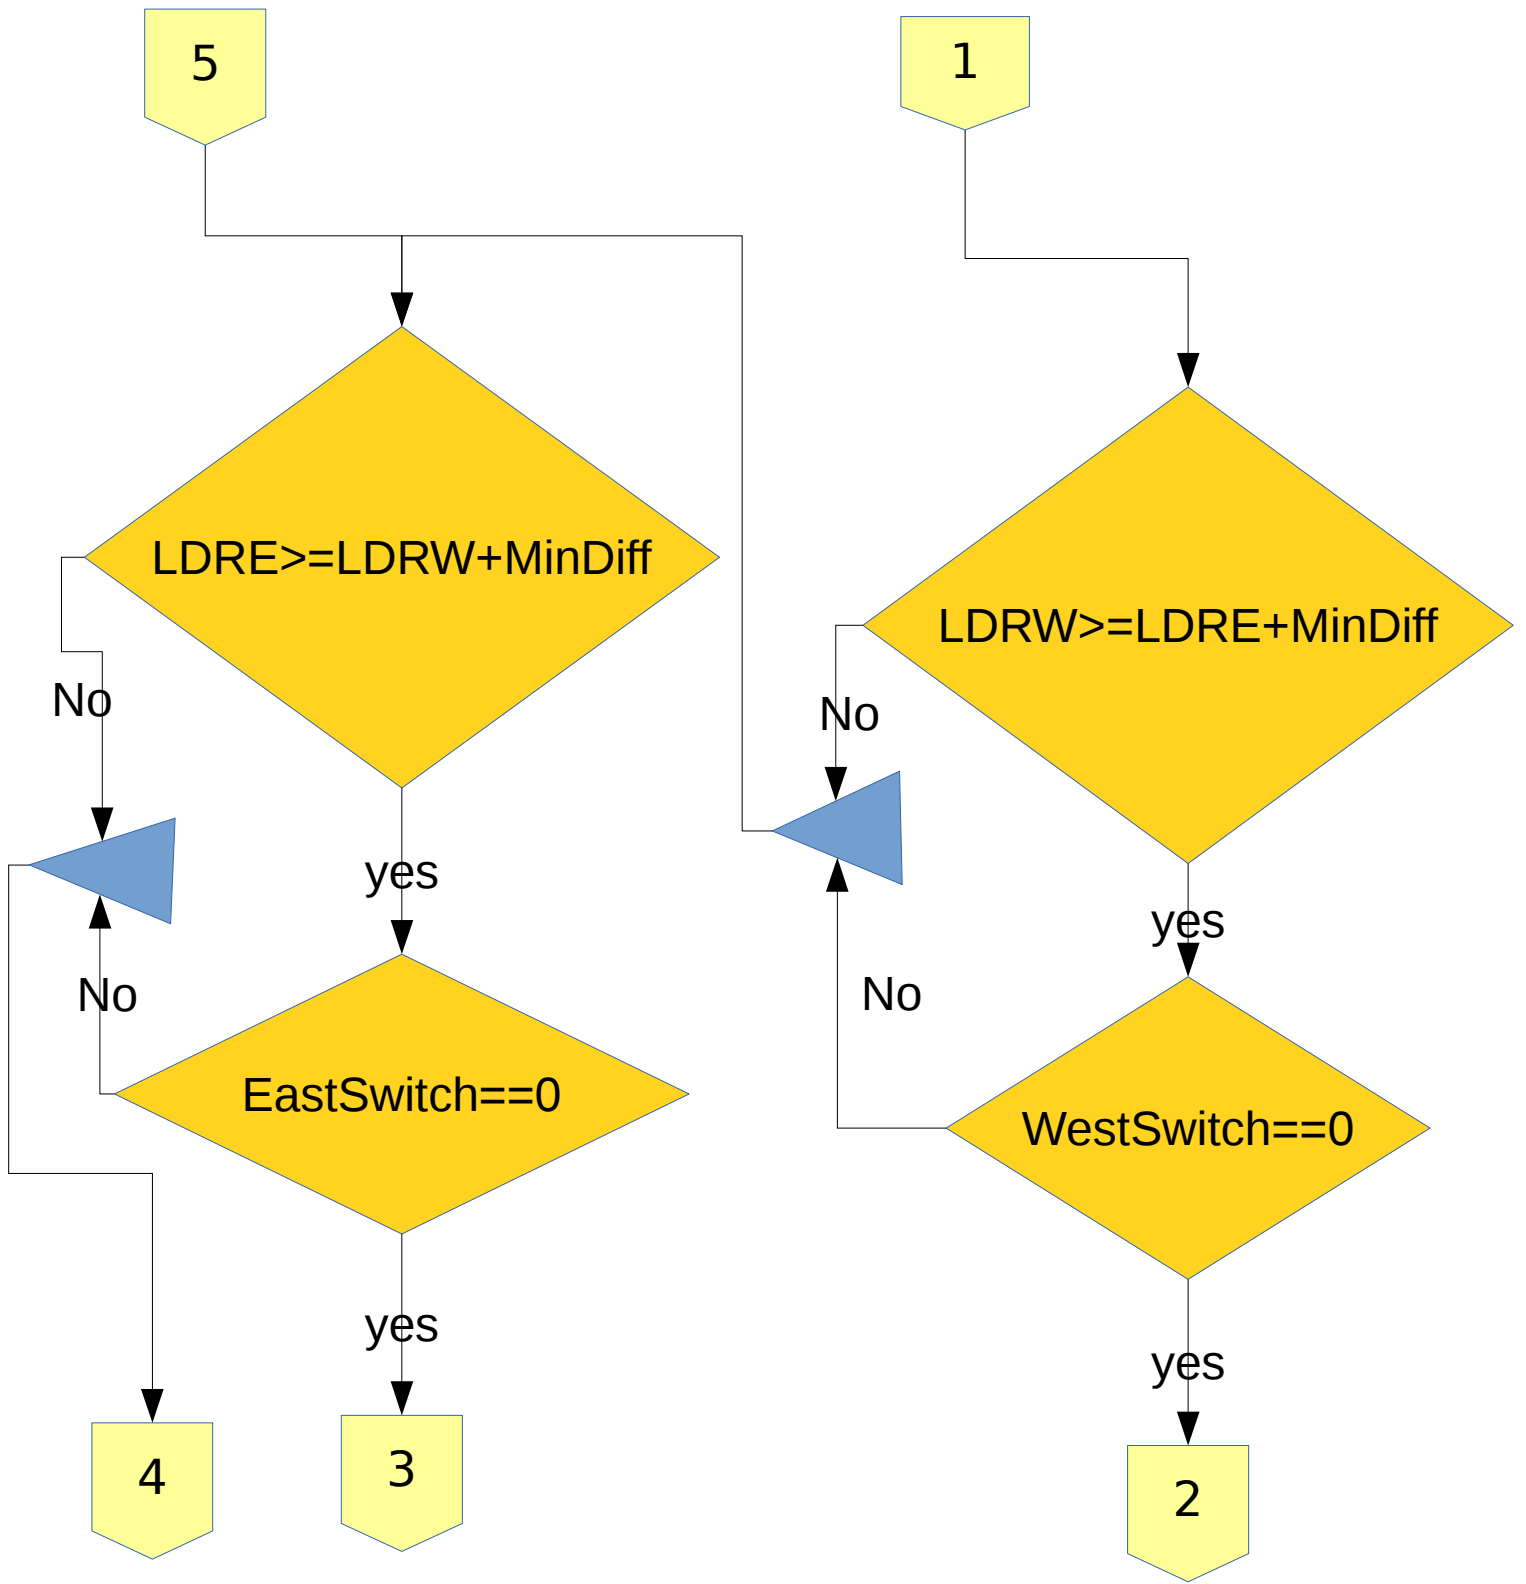

النظام الميكانيكي

مفاتيح كهربية

مقطع AA

نموذج الاستشعار

محور دوران

النظام الكهربائي

نظام التحكم

البرنامج

التحرك ناحية الغرب

2

digitalWrite
MotorCW_Pin
HIGH

Serial Print
" Moving To West "

true

ReadLDRs

ReadSwitches

digitalWrite
MotorCW_Pin
LOW

5

WestSwitch==1

LDRE >= LDRW

التحرك ناحية الشرق