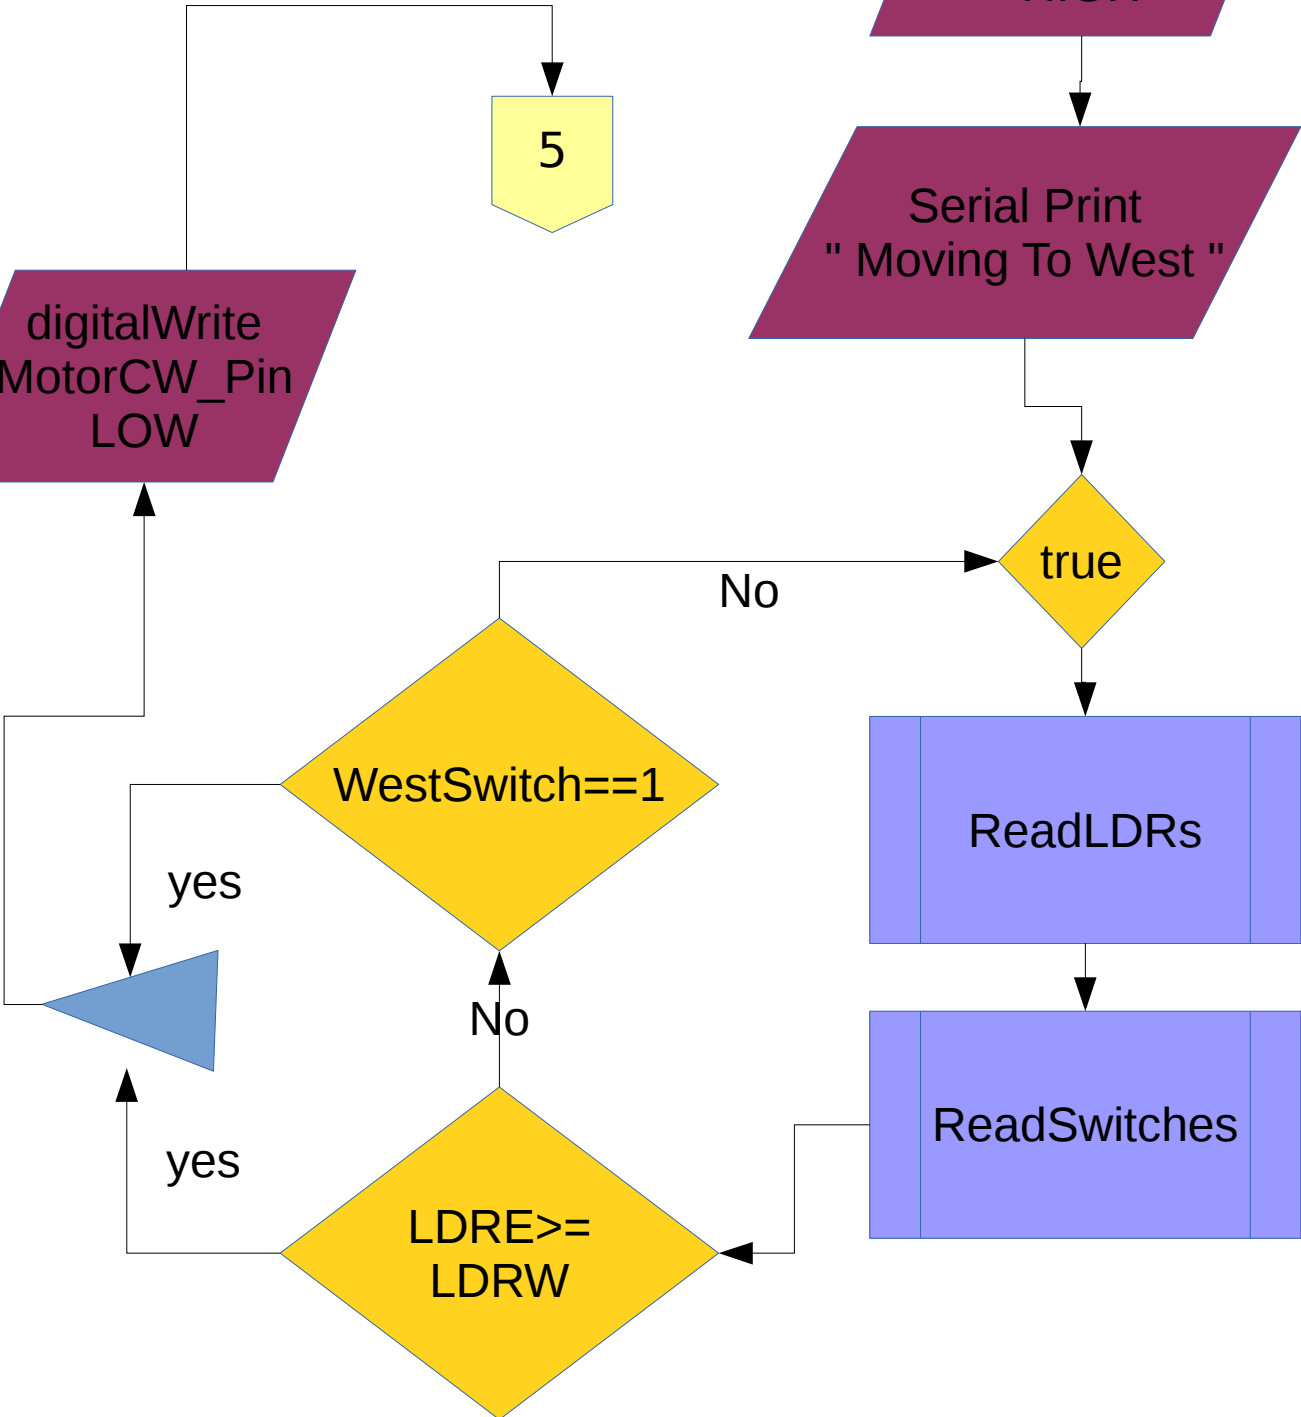

النظام الميكانيكي

مفاتيح كهربية

مقطع AA

نموذج الاستشعار

محور دوران

النظام الكهربائي

نظام التحكم

البرنامج

التحرك ناحية الغرب

2

digitalWrite
MotorCW_Pin
HIGH

Serial Print
" Moving To West "

true

ReadLDRs

ReadSwitches

digitalWrite
MotorCW_Pin
LOW

5

WestSwitch==1

LDRE >= LDRW

التحرك ناحية الشرق