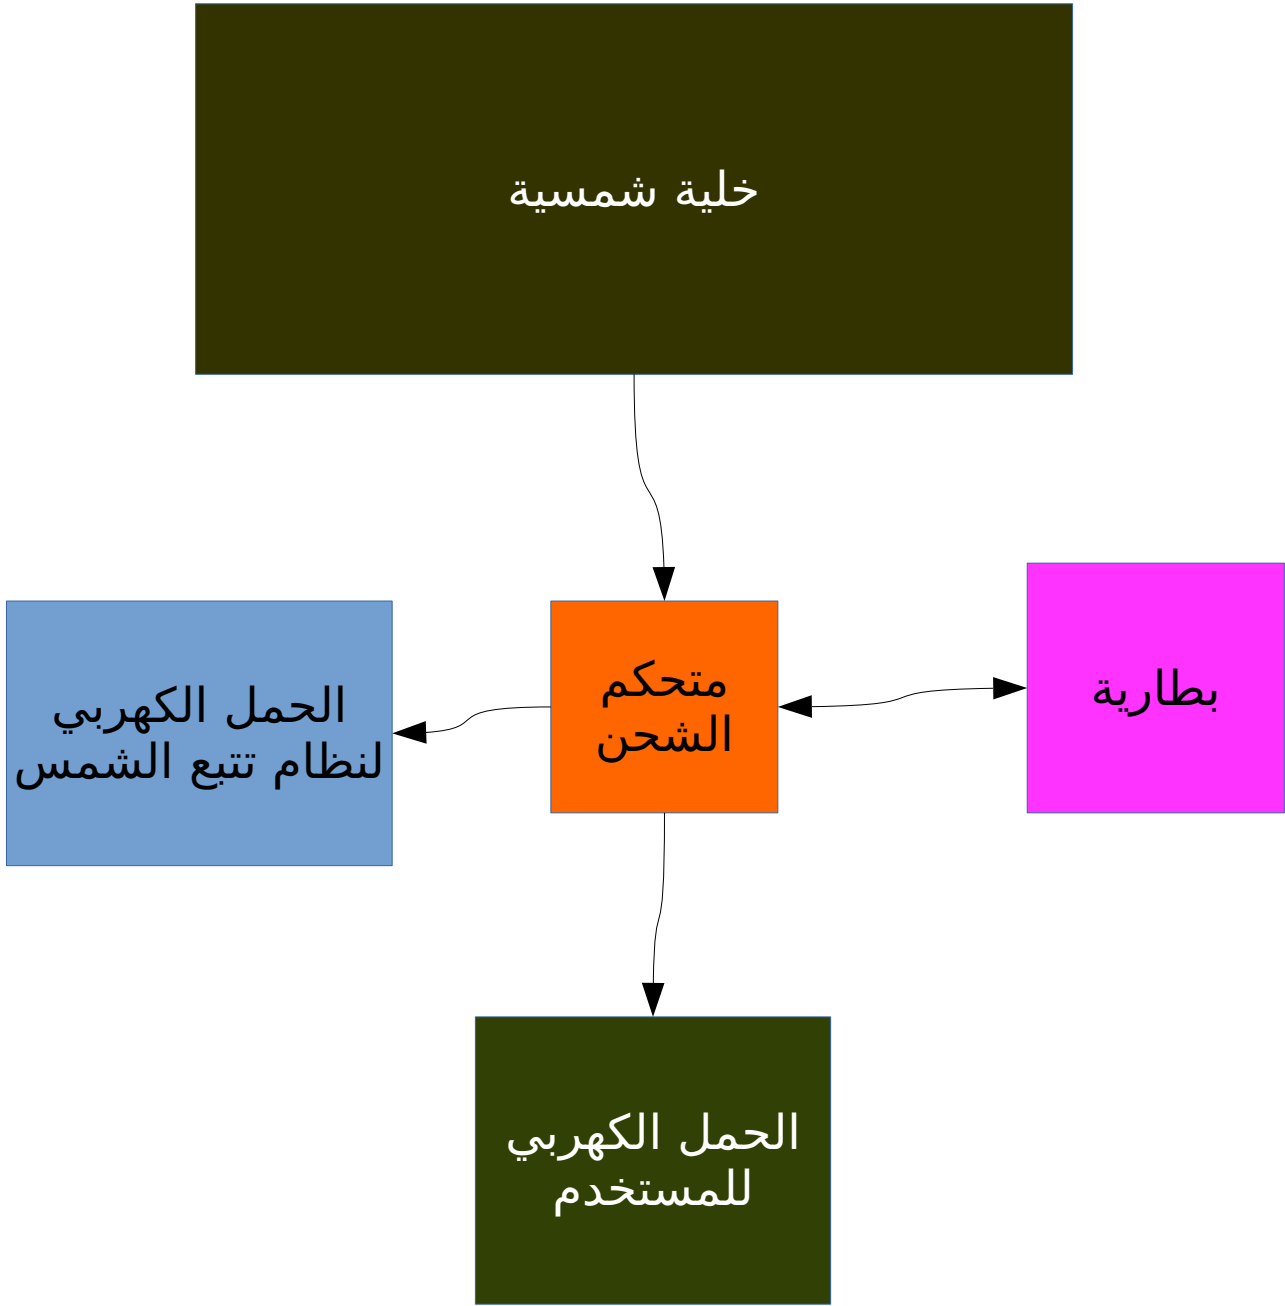

النظام الميكانيكي

مفاتيح كهربية

مقطع AA

نموذج الاستشعار

محور دوران

النظام الكهربائي

نظام التحكم

البرنامج

التحرك ناحية الغرب

2

digitalWrite
MotorCW_Pin
HIGH

Serial Print
" Moving To West "

true

ReadLDRs

ReadSwitches

digitalWrite
MotorCW_Pin
LOW

5

WestSwitch==1

LDRE >= LDRW

التحرك ناحية الشرق