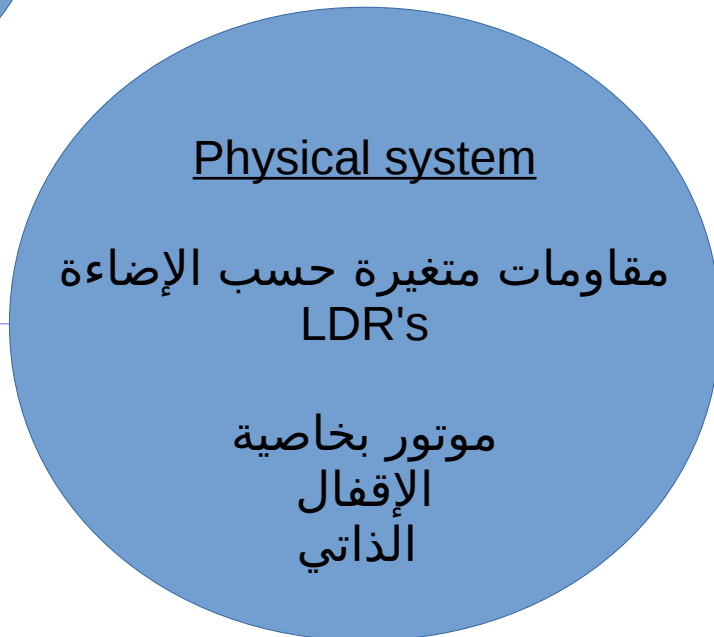

النظام الميكانيكي

مفاتيح كهربية

مقطع AA

نموذج الاستشعار

محور دوران

النظام الكهربائي

نظام التحكم

البرنامج

التحرك ناحية الغرب

2

digitalWrite
MotorCW_Pin
HIGH

Serial Print
" Moving To West "

true

ReadLDRs

ReadSwitches

digitalWrite
MotorCW_Pin
LOW

5

WestSwitch==1

LDRE >= LDRW

التحرك ناحية الشرق