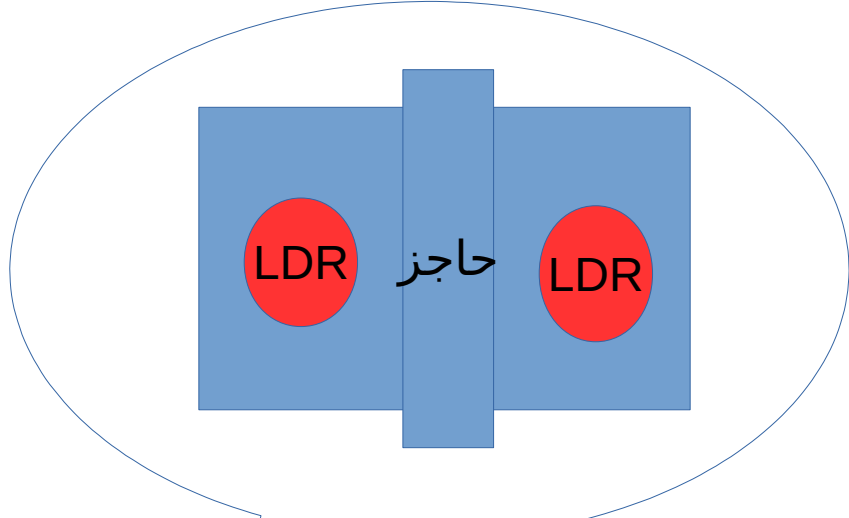

النظام الميكانيكي

مفاتيح كهربية

مقطع AA

نموذج الاستشعار

محور دوران

النظام الكهربائي

نظام التحكم

البرنامج

التحرك ناحية الغرب

2

digitalWrite
MotorCW_Pin
HIGH

Serial Print
" Moving To West "

true

ReadLDRs

ReadSwitches

digitalWrite
MotorCW_Pin
LOW

5

WestSwitch==1

LDRE >= LDRW

التحرك ناحية الشرق