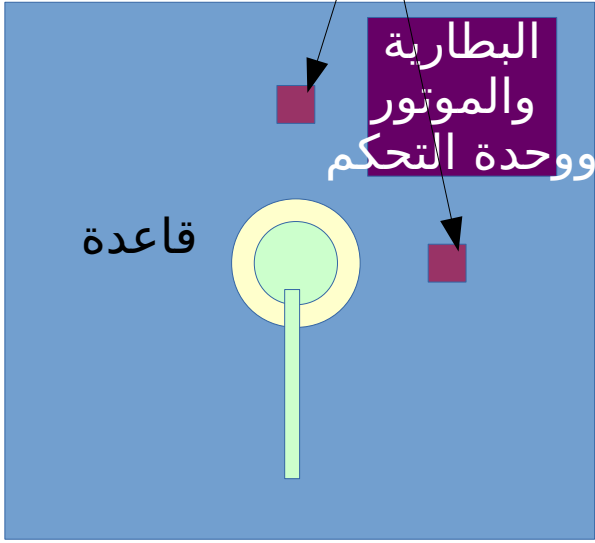

النظام الميكانيكي

مفاتيح كهربية

مقطع AA

نموذج الاستشعار

محور دوران

النظام الكهربائي

نظام التحكم

البرنامج

التحرك ناحية الغرب

2

digitalWrite
MotorCW_Pin
HIGH

Serial Print
" Moving To West "

true

ReadLDRs

ReadSwitches

digitalWrite
MotorCW_Pin
LOW

5

WestSwitch==1

LDRE >= LDRW

التحرك ناحية الشرق